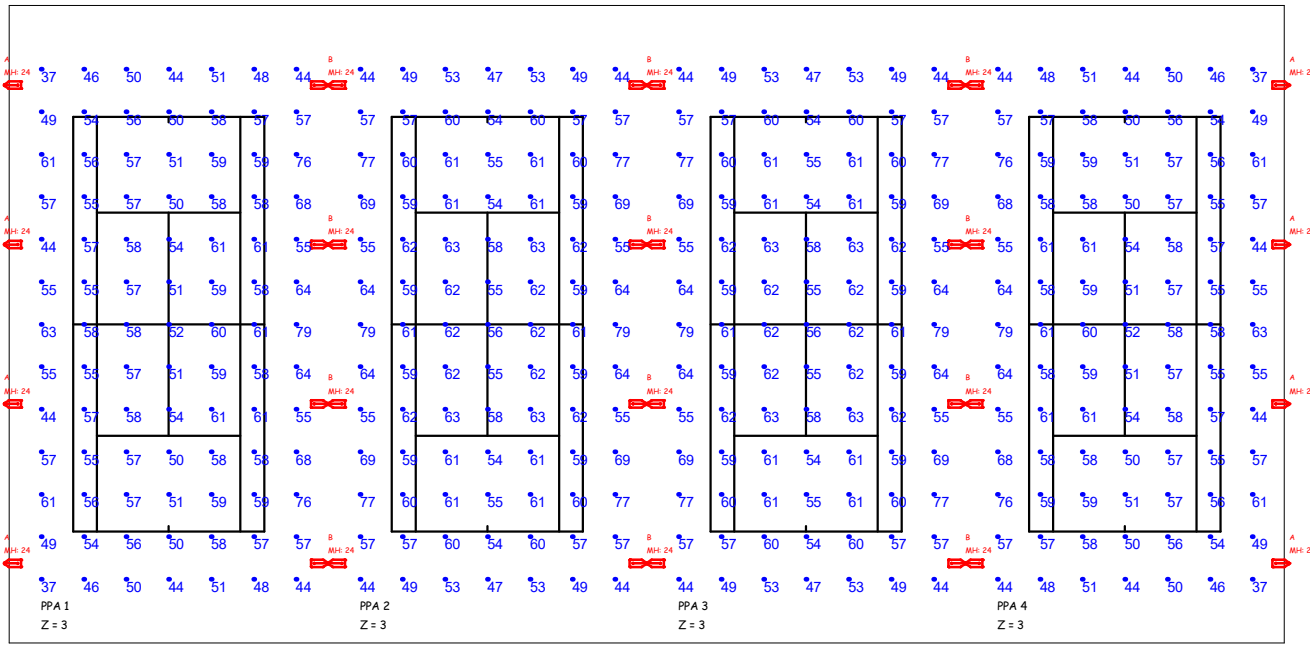

240ft

15ft
30ft
30ft
30ft
15ft

ZNL

ZONE

Luminaire Schedule								
Symbol	Qty	Label	Arrangement	LLF	Description	Lum. Lumens	Lum. Watts	Total Watts
	8	A	SINGLE	0.940	ZNL-60L-CT-50	60978	448	3584
	12	B	TWIN 180	0.940	ZNL-60L-CT-50	60978	448	10752

Luminaire Location Summary						
LumNo	Label	X	Y	Z	Orient	Tilt
1	A	-1	15	24	0	0
2	A	241	15	24	180	0
3	A	-1	45	24	0	0
4	A	241	45	24	180	0
5	A	-1	105	24	0	0
6	A	241	105	24	180	0
7	A	-1	75	24	0	0
8	A	241	75	24	180	0
9	B	60	15	24	0	0
10	B	120	15	24	180	0
11	B	180	15	24	0	0
12	B	60	45	24	0	0
13	B	120	45	24	180	0
14	B	180	45	24	0	0
15	B	60	105	24	0	0
16	B	120	105	24	180	0
17	B	180	105	24	0	0
18	B	60	75	24	0	0
19	B	120	75	24	180	0
20	B	180	75	24	0	0