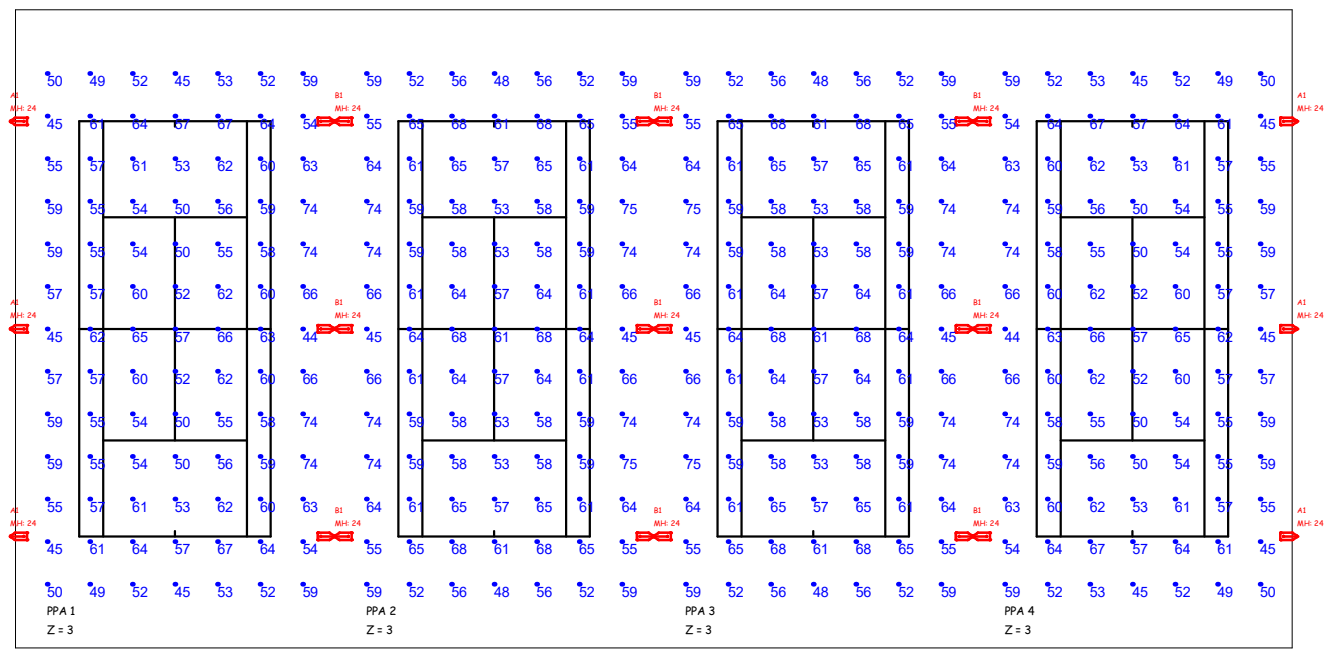

240ft

21ft
39ft
120ft
39ft
21ft

ZNL

ZONE

Symbol	Qty	Label	Arrangement	LLF	Description	Lum. Lumens	Lum. Watts	Total Watts
	6	A1	SINGLE	0.940	ZNL-78L-CT-50	80503	653	3918
	9	B1	TWIN 180	0.940	ZNL-78L-CT-50	80503	653	11754

Label	CalcType	Units	Avg	Max	Min	Max/Min
PPA 1	Illuminance	Fc	57.36	74	44	1.68
PPA 2	Illuminance	Fc	60.96	75	45	1.67
PPA 3	Illuminance	Fc	60.96	75	45	1.67
PPA 4	Illuminance	Fc	57.36	74	44	1.68

LumNo	Label	X	Y	Z	Orient	Tilt
1	A1	-1	21	24	0	0
2	A1	241	21	24	180	0
3	A1	-1	60	24	0	0
4	A1	-1	99	24	0	0
5	A1	241	60	24	180	0
6	A1	241	99	24	180	0
7	B1	60	21	24	0	0
8	B1	120	21	24	180	0
9	B1	60	60	24	0	0
10	B1	60	99	24	0	0
11	B1	120	60	24	180	0
12	B1	120	99	24	180	0
13	B1	180	21	24	0	0
14	B1	180	60	24	0	0
15	B1	180	99	24	0	0

Create A Court
4 Courts Side x Side Full Size
(6) 78L Fixtures / Court
Club

LSI Industries
10000 Alliance Road
Cincinnati, OH 45242
513-793-3200